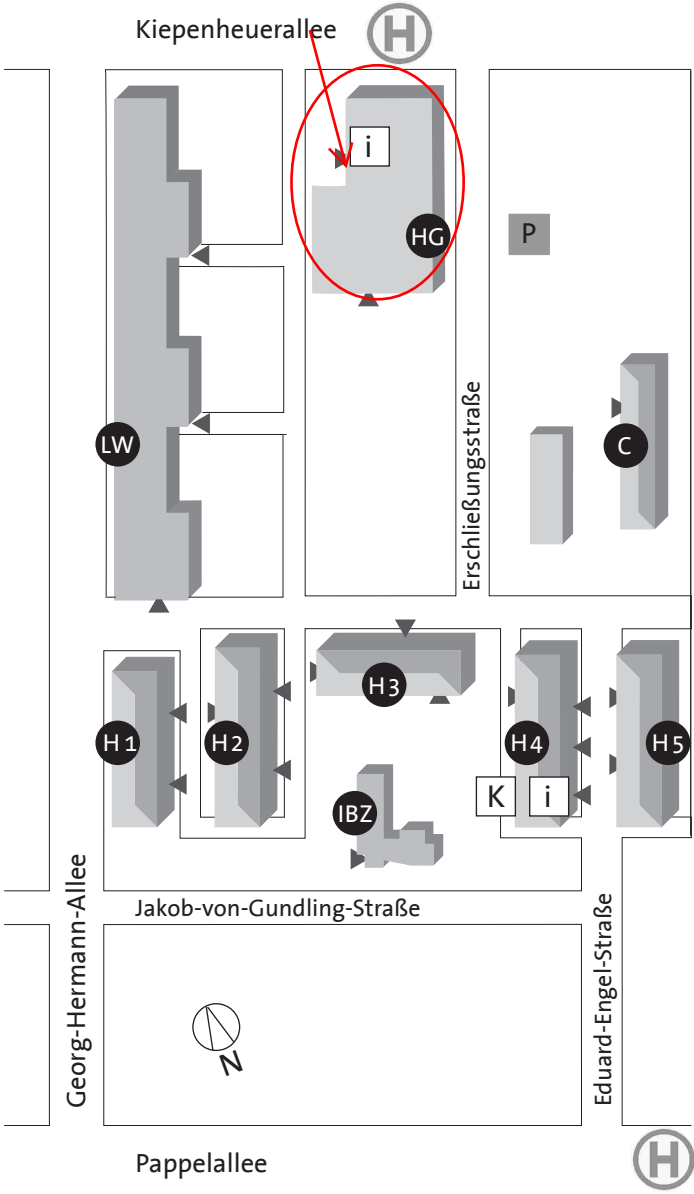

„Campus Fachhochschule“
Tram 92, 96

„Schlegelstr./Pappelallee“
Bus 692